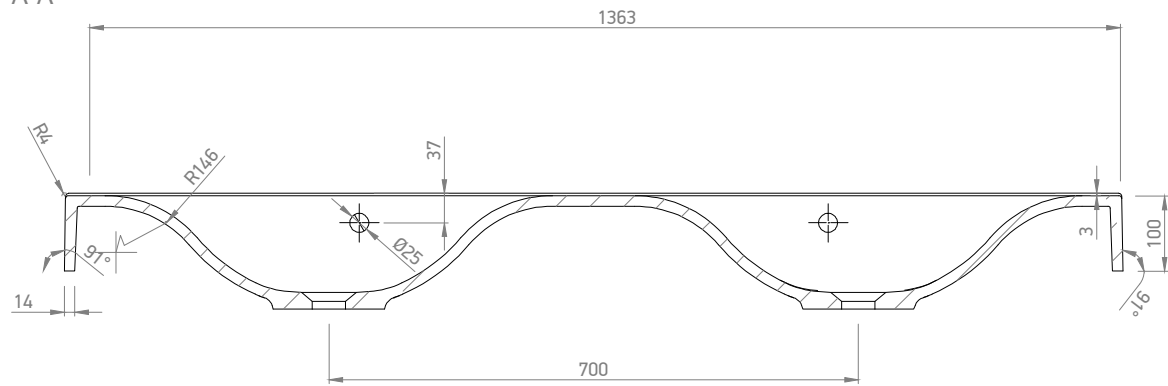

A-A

B-B

 MARMY	www.marmy.eu	Name:	RAVENNA 140x50
		Item NR.:	6 229 31 14 42 18
Weight:	28 kg	Visible height:	10 cm
		Scale:	1:10