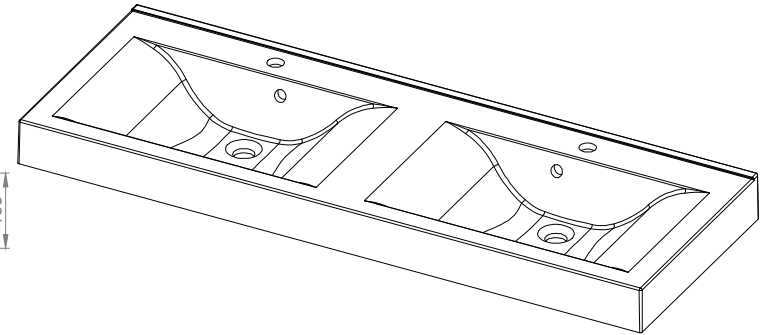

A-A

B-B

 MARMY	www.marmy.eu	Name:	RAVENNA 140x50
		Item NR.:	6 229 31 14 42 18
Weight:	28 kg	Visible height:	10 cm
		Scale:	1:10