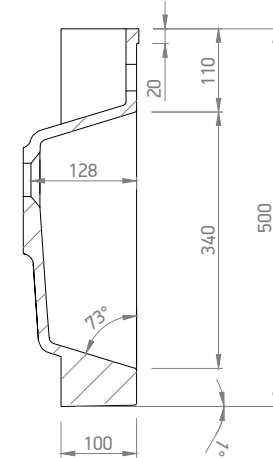

A-A

B-B

 MARMY	www.marmy.eu	Name:	RAVENNA 140x50
		Item NR.:	6 229 31 14 42 18
Weight:	28 kg	Visible height:	10 cm
		Scale:	1:10