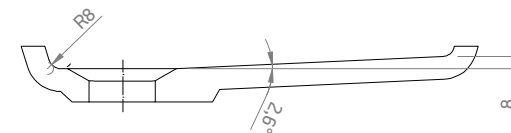

A-A

B-B

 MARMY	www.marmy.eu	Name:	RAVENNA 140x50
		Item NR.:	6 229 31 14 42 18
Weight:	28 kg	Visible height:	10 cm
		Scale:	1:10