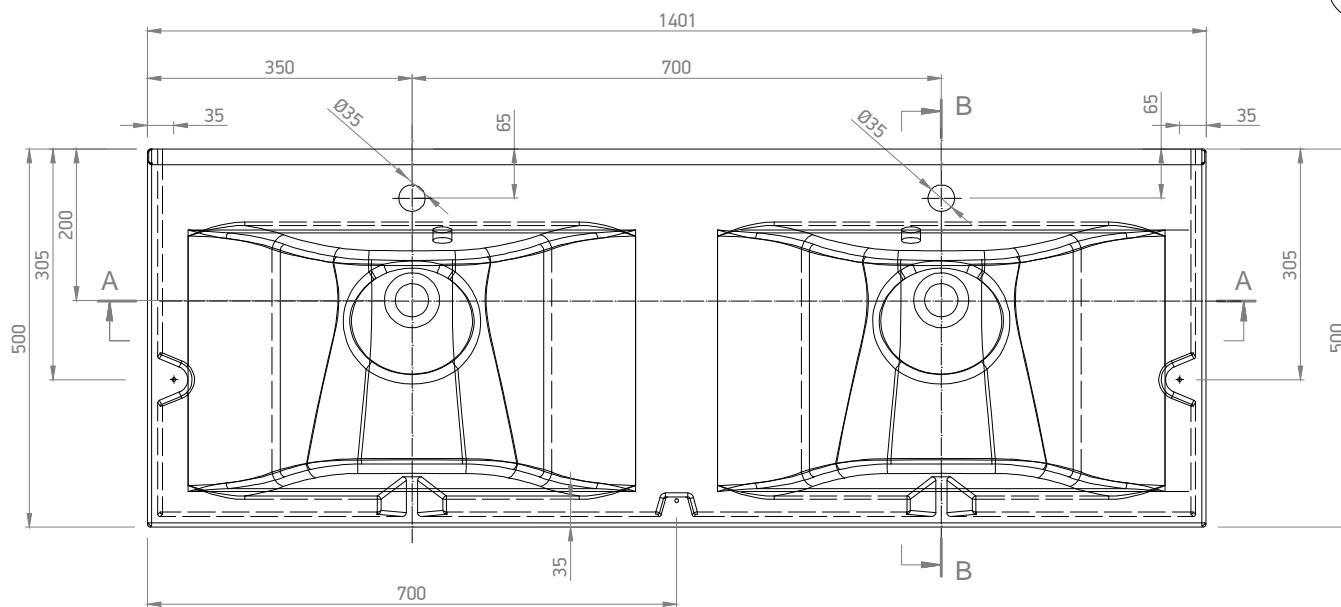

A-A

B-B

 MARMY	www.marmy.eu	Name:	RAVENNA 140x50
		Item NR.:	6 229 31 14 42 18
Weight:	28 kg	Visible height:	10 cm
		Scale:	1:10