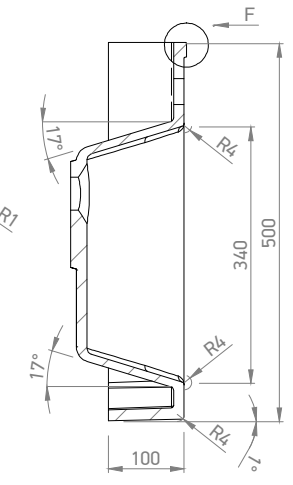

F 1:1,5

B-B

 MARMY	www.marmy.eu	Name: RAVENNA 160x50
		Item NR.: 6 229 31 16 42 18
Weight: 34 kg	Visible height: 10 cm	Scale: 1:10